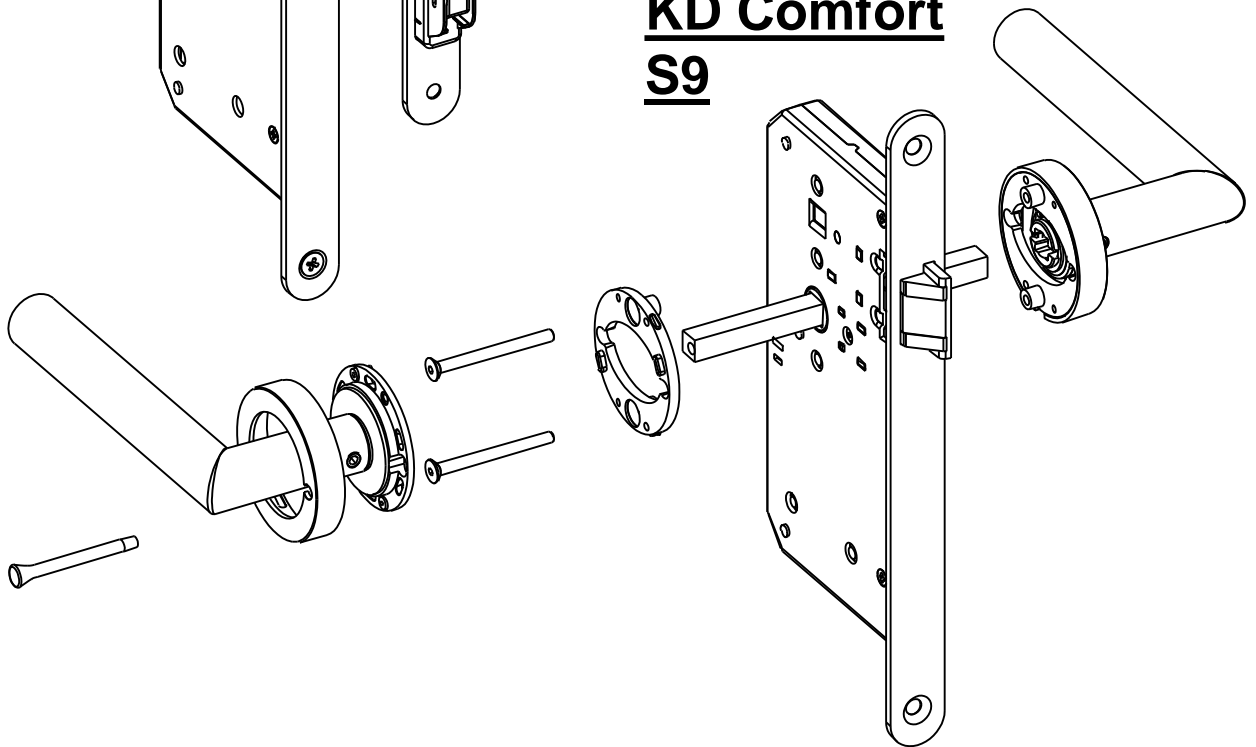

**KD Comfort**  
**S9 MS**

**KD Comfort**  
**S9**

**ER28 S9**

**Modellauswahlhilfe**  
**Model selection guide**  
**Guide de sélection des modèles**  
**Guida alla scelta del modello**

Karcher GmbH  
 Design-Beschläge  
 Raiffeisenstr.32  
 74906 Bad Rappenau  
 +49-7264-91640  
 +49-7264-916440  
 mail@karcher-design.de  
 www.karcher-design.de