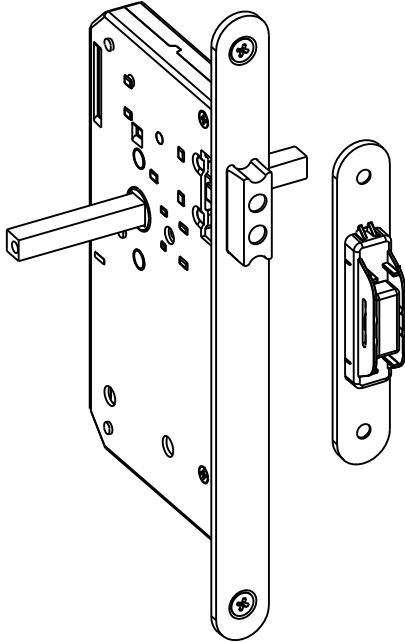

KD Comfort
S9 MS