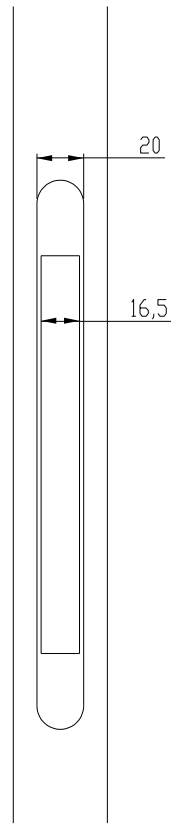

**Montageanleitung**  
**Assembly Instructions**  
**Instruction de montage**  
**Istruzioni di montaggio**

Karcher GmbH  
Design-Beschläge  
Raiffeisenstr.32  
74906 Bad Rappenau  
+49-7264-91640  
+49-7264-916440  
mail@karcher-design.de  
www.karcher-design.de

**KD Comfort**  
**S9 MS**

**KD Comfort**  
**S9**

**ER28 S9**

**Modellauswahlhilfe**  
**Model selection guide**  
**Guide de sélection des modèles**  
**Guida alla scelta del modello**

Karcher GmbH  
 Design-Beschläge  
 Raiffeisenstr.32  
 74906 Bad Rappenau  
 +49-7264-91640  
 +49-7264-916440  
 mail@karcher-design.de  
 www.karcher-design.de

**S9 MS VL**

**S9 MS**

**S9 MS VR**

**S9 VR IN**  
**S9 MS VR**

**S9 VL IN**  
**S9 MS VL**

**S9 VR AU**  
**S9 MS VL**

**S9 VL AU**  
**S9 MS VR**

**S9**

**S9 MS**

**S9 MS**

**S9**

**S9 MS**

1

2

3

4