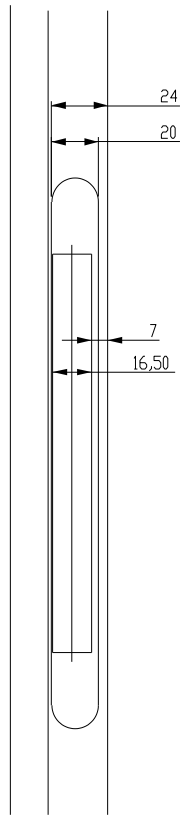

**Montageanleitung**  
**Assembly Instructions**  
**Instruction de montage**  
**Istruzioni di montaggio**

Karcher GmbH  
Design-Beschläge  
Raiffeisenstr.32  
74906 Bad Rappenau  
+49-7264-91640  
+49-7264-916440  
mail@karcher-design.de  
www.karcher-design.de

**KD Comfort**  
**S9 MS**

**KD Comfort**  
**S9**

**ER28 S9**

**Modellauswahlhilfe**  
**Model selection guide**  
**Guide de sélection des modèles**  
**Guida alla scelta del modello**

Karcher GmbH  
 Design-Beschläge  
 Raiffeisenstr.32  
 74906 Bad Rappenau  
 +49-7264-91640  
 +49-7264-916440  
 mail@karcher-design.de  
 www.karcher-design.de

**S9 MS VL**

**S9 MS**

**S9 MS VR**

**S9 VR IN**  
**S9 MS VR**

**S9 VL IN**  
**S9 MS VL**

**S9 VR AU**  
**S9 MS VL**

**S9 VL AU**  
**S9 MS VR**

**S9**

**S9 MS**

**S9 MS**

**S9**

**S9 MS**

1

2

3

4